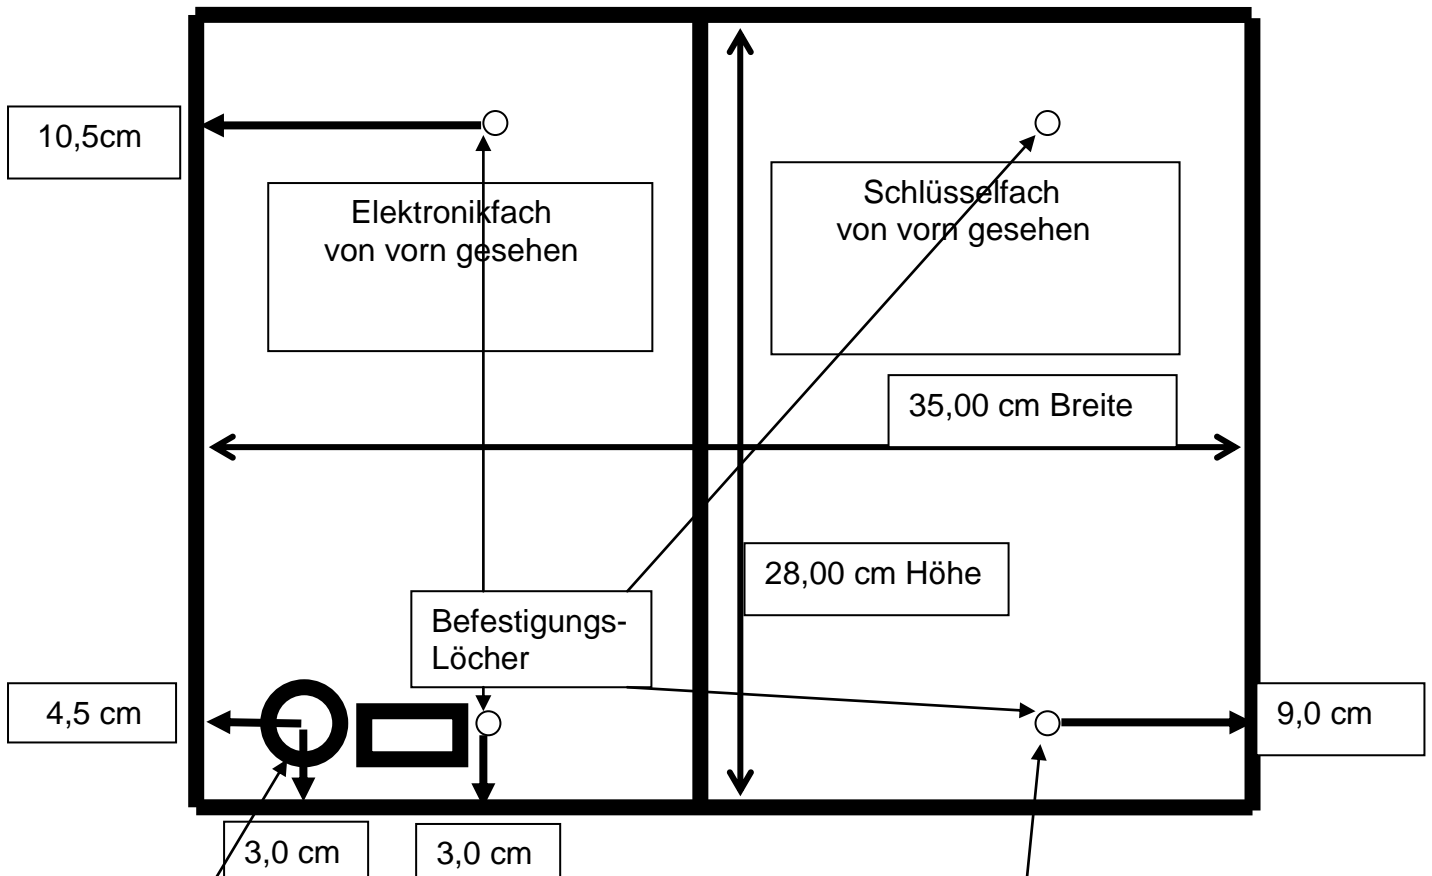

**Industrie
vertretung**

Michael
Rotzmann

Skizze mit Bemaßung

für 230 V Anschlussöffnung von der Rückseite der KeyBox und
Befestigungspunkte
von vorn gesehen

Stand: 0830

Außenmaße KeyBox (B X H X T) 350 X 280 X 95

Durchmesser der Öffnung für 230 V Anschluss: 1,5 cm

Durchmesser der Befestigungspunkte: 0,6 cm